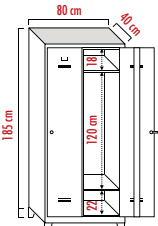

➤ S 2015

- 0,80 mm kalınlıkta yüksek kalite dkp sacdan imal edilmektedir.
- Elektrostatik toz boyalıdır.
- 0,80 mm thick high quality steel sheet
- Electrostatic powder coating

6'lı Soyunma Dolabı
6 Doors Locker

4'lü Soyunma Dolabı
4 Doors Locker

2'li Soyunma Dolabı
2 Doors Locker

3'lü Soyunma Dolabı
3 Doors Locker

2'li Soyunma Dolabı
2 Doors Locker

Tekli Soyunma Dolabı
Single Doors Locker

Özel ölçü ve renklerde üretim yapılmaktadır./Production is done in special sizes and colors.