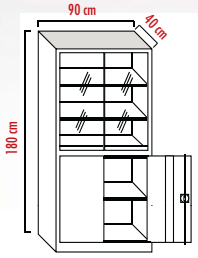

➤ C 2030

- 0,80 mm kalınlıkta yüksek kalite dkp sacdan imal edilmektedir.
- Elektrostatik toz boyalıdır.
- 0,80 mm thick high quality steel sheet
- Electrostatic powder coating

Camlı Kütüphane
Library With Sliding Glass

Blok Ortası
Library With Sliding Glass

Camlı Kütüphane
Library With Sliding Glass

Blok Yan Dolap
Filing Cabinet

Camlı Kütüphane
Library With Sliding Glass

Özel ölçü ve renklerde üretim yapılmaktadır./Production is done in special sizes and colors.