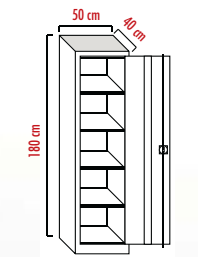

➤ C 2035

- 0,80 mm kalınlıkta yüksek kalite dkp sacdan imal edilmektedir.
- Elektrostatik toz boyalıdır.
- 0,80 mm thick high quality steel sheet
- Electrostatic powder coating