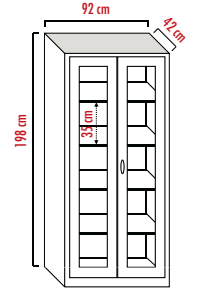

Özel ölçü ve renklerde üretim yapılmaktadır. / Production is done in special sizes and colors.

➤ D 2004
198x92x42

Camlı Dosya Dolabı
Filing Cabinet With Glass

➤ D 2001
198x92x42

Dosya Dolabı
Filing Cabinet

➤ D 2001

➤ D 2002

➤ D 2003

➤ D 2005
130x92x42

Camlı Dosya Dolabı
Filing Cabinet With Glass

➤ D 2002
130x92x42

Dosya Dolabı
Filing Cabinet

➤ D 2004

➤ D 2005

➤ D 2006
100x92x42

Camlı Dosya Dolabı
Filing Cabinet With Glass

➤ D 2003
100x92x42

Dosya Dolabı
Filing Cabinet

➤ D 2006

- 0,80 mm kalınlıkta yüksek kalite dkp sacdan imal edilmektedir.
- Elektrostatik toz boyalıdır.
- 0,80 mm thick high quality steel sheet
- Electrostatic powder coating