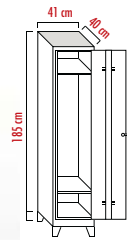

➤ S 2013

- 0,80 mm kalınlıkta yüksek kalite dkp sacdan imal edilmektedir.
- Elektrostatik toz boyalıdır.
- 0,80 mm thick high quality steel sheet
- Electrostatic powder coating