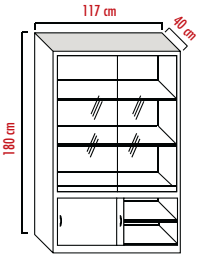

➤ C 2034

- 0,80 mm kalınlıkta yüksek kalite dkp sacdan imal edilmektedir.
- Elektrostatik toz boyalıdır.
- 0,80 mm thick high quality steel sheet
- Electrostatic powder coating

Camlı Kütüphane
Library With Sliding Glass

Blok Ortası
Library With Sliding Glass

Camlı Kütüphane
Library With Sliding Glass

Blok Yan Dolap
Filing Cabinet

Camlı Kütüphane
Library With Sliding Glass

Özel ölçü ve renklerde üretim yapılmaktadır./Production is done in special sizes and colors.