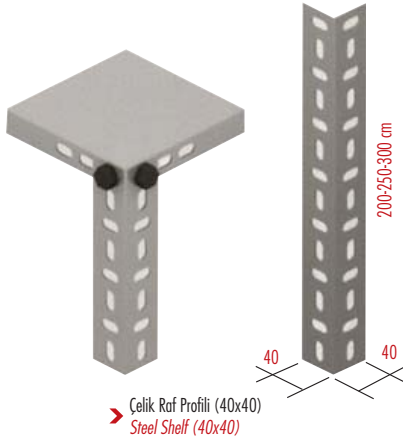

➤ Hafif Raf Sistemi
Light Duty Rack Systems

➤ Çelik Raf Sistemi
Steel Shelf Systems

➤ Çelik Raf Profili (40x40)
Steel Shelf (40x40)

➤ Çelik Raf
Steel Shelf

➤ AD 50
172x60x40

Anahtar Dolabı
Key Cabinet

➤ P 6000
10x56x40