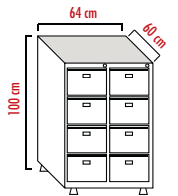

8 Gözlü Fiş Dolabı
8 Drawers Card Cabinet

➤ K 206
50x40x50

Çelik Keson
Steel Caisson

➤ K 203
70x130x94

Harita Plan Dolabı
Project Cabinet

➤ K 205
74x40x70

Kart Havuzu
Card Cabinet

➤ K 204