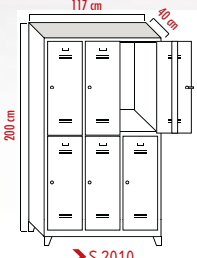

➤ S 2010

- 0,80 mm kalınlıkta yüksek kalite dkp sacdan imal edilmektedir.
- Elektrostatik toz boyalıdır.
- 0,80 mm thick high quality steel sheet
- Electrostatic powder coating

6'lı Soyunma Dolabı
6 Doors Locker

4'lü Soyunma Dolabı
4 Doors Locker

2'li Soyunma Dolabı
2 Doors Locker

3'lü Soyunma Dolabı
3 Doors Locker

2'li Soyunma Dolabı
2 Doors Locker

Tekli Soyunma Dolabı
Single Doors Locker

Özel ölçü ve renklerde üretim yapılmaktadır./Production is done in special sizes and colors.