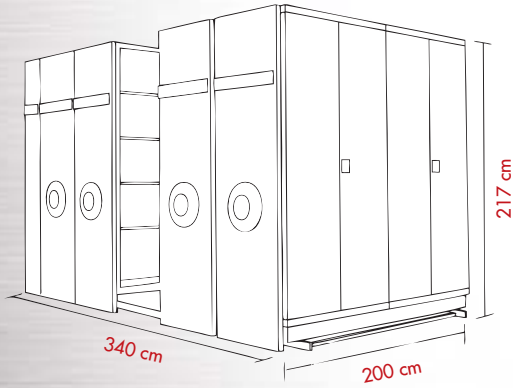

İKİLİ SİSTEM KOMPAKT ARŞİV DOUBLE SYSTEMS COMPACT ARCHIVE

- 1 m kalınlıkta yüksek kalite dkp sacdan imal edilmektedir.
- Elektrostatik toz boyalıdır.
- 1 mm thick high quality steel sheet
- Electrostatic powder coating

Kod Code	Ebad Size	Ürün Product	Ağırlık Weight	Taşıma Kapasitesi Transport Capacity	Klasör Kapasitesi File Capacity
ÜÇ 1002KL	200x62x217h	İkili, Volanlı, Kapılı, Çift Yönlü Double System With Flywheel and Door	350	1600	240
UÇ 1002KS	200X60X217h	İkili, Volanlı, Kapısız, Çift Yönlü Double system Fixed	210	1600	240
ÜÇ 1002BS	200X60X217h	İkili, Kapısız, Çift Yönlü Bütün Sabit Double System With Flywheel	200	1600	240
ÜÇ 1002YS	200x30x217h	İkili, Kapısız, Tek Yönlü Yarım Sabit Double system Half Fixed	105	800	120

Özel ölçü ve renklerde üretim yapılmaktadır. / Production is done in special sizes and colors.