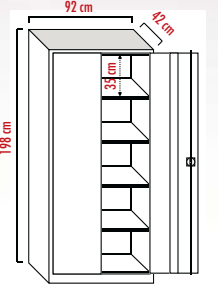

Kod Code	Ebad Size	Ürün Product	Ağırlık Weight	Taşıma Kapasitesi Transport Capacity	Klasör Kapasitesi File Capacity
ÜÇ 3001KL	300x62x217h	Üçlü, Volanlı, Kapılı, Çift Yönlü Triple System With Flywheel and Door	360	2400	360
ÜÇ 3001KS	300X60X217h	Üçlü, Volanlı, Kapısız, Çift Yönlü Triple system Fixed	300	2400	360
ÜÇ 3001BS	300X60X217h	Üçlü, Kapısız, Çift Yönlü Bütün Sabit Triple System With Flywheel	290	2400	360
ÜÇ 3001YS	300x30x217h	Üçlü, Kapısız, Tek Yönlü Yarım Sabit Triple system Half Fixed	150	1200	180

Özel ölçü ve renklerde üretim yapılmaktadır. / Production is done in special sizes and colors.

➤ D 2004
198x92x42

Camlı Dosya Dolabı
Filing Cabinet With Glass

➤ D 2001
198x92x42

Dosya Dolabı
Filing Cabinet

➤ D 2001

➤ D 2002

➤ D 2003

➤ D 2005
130x92x42

Camlı Dosya Dolabı
Filing Cabinet With Glass

➤ D 2002
130x92x42

Dosya Dolabı
Filing Cabinet

➤ D 2004