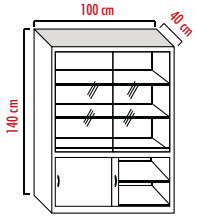

➤ C 2031

- 0,80 mm kalınlıkta yüksek kalite dkp sacdan imal edilmektedir.
- Elektrostatik toz boyalıdır.
- 0,80 mm thick high quality steel sheet
- Electrostatic powder coating

Camlı Kütüphane
Library With Sliding Glass

Blok Ortası
Library With Sliding Glass

Camlı Kütüphane
Library With Sliding Glass

Blok Yan Dolap
Filing Cabinet

Camlı Kütüphane
Library With Sliding Glass

Özel ölçü ve renklerde üretim yapılmaktadır./Production is done in special sizes and colors.