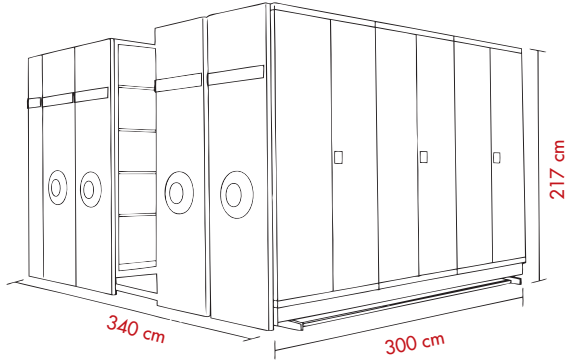

ÜÇLÜ SİSTEM KOMPAKT ARŞİV TRIPLE SYSTEMS COMPACT ARCHIVE

- 1 m kalınlıkta yüksek kalite dkp sacdan imal edilmektedir.
- Elektrostatik toz boyalıdır.
- 1 mm thick high quality steel sheet
- Electrostatic powder coating

Kod Code	Ebad Size	Ürün Product	Ağırlık Weight	Taşıma Kapasitesi Transport Capacity	Klasör Kapasitesi File Capacity
ÜÇ 3001KL	300x62x217h	Üçlü, Volanlı, Kapılı, Çift Yönlü Triple System With Flywheel and Door	360	2400	360
ÜÇ 3001KS	300X60X217h	Üçlü, Volanlı, Kapısız, Çift Yönlü Triple system Fixed	300	2400	360
ÜÇ 3001BS	300X60X217h	Üçlü, Kapısız, Çift Yönlü Bütün Sabit Triple System With Flywheel	290	2400	360
ÜÇ 3001YS	300x30x217h	Üçlü, Kapısız, Tek Yönlü Yarım Sabit Triple system Half Fixed	150	1200	180

Özel ölçü ve renklerde üretim yapılmaktadır. / Production is done in special sizes and colors.