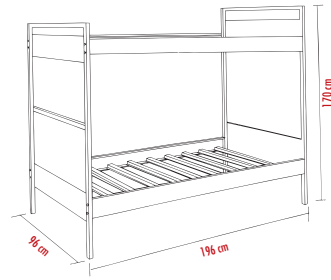

- 0,80 mm kalınlıkta yüksek kalite dkp sacdan imal edilmektedir.
- Elektrostatik toz boyalıdır.
- 0,80 mm thick high quality steel sheet
- Electrostatic powder coating

Özel ölçü ve renklerde üretim yapılmaktadır./Production is done in special sizes and colors.