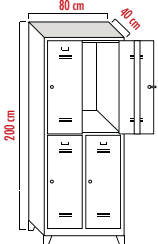

➤ S 2011

- 0,80 mm kalınlıkta yüksek kalite dkp sacdan imal edilmektedir.
- Elektrostatik toz boyalıdır.
- 0,80 mm thick high quality steel sheet
- Electrostatic powder coating

6'lı Soyunma Dolabı
6 Doors Locker

4'lü Soyunma Dolabı
4 Doors Locker

2'li Soyunma Dolabı
2 Doors Locker

3'lü Soyunma Dolabı
3 Doors Locker

2'li Soyunma Dolabı
2 Doors Locker

Tekli Soyunma Dolabı
Single Doors Locker

Özel ölçü ve renklerde üretim yapılmaktadır./Production is done in special sizes and colors.