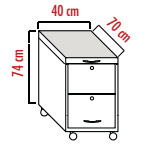

➤ K 202
71x46x62

2'li Klasör Dolabı
2 Drawers Cartotex

➤ K 200

➤ K 201

➤ K 202

➤ K 206

➤ K 205

➤ K 204
100x64x60