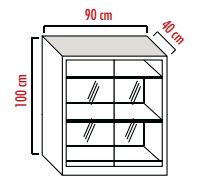

➤ C 2032

- 0,80 mm kalınlıkta yüksek kalite dkp sacdan imal edilmektedir.
- Elektrostatik toz boyalıdır.
- 0,80 mm thick high quality steel sheet
- Electrostatic powder coating

Camlı Kütüphane
Library With Sliding Glass

Blok Ortası
Library With Sliding Glass

Camlı Kütüphane
Library With Sliding Glass

Blok Yan Dolap
Filing Cabinet

Camlı Kütüphane
Library With Sliding Glass

Özel ölçü ve renklerde üretim yapılmaktadır./Production is done in special sizes and colors.