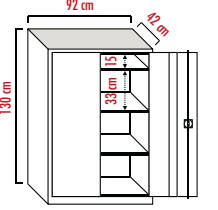

Kod Code	Ebad Size	Ürün Product	Ağırlık Weight	Taşıma Kapasitesi Transport Capacity	Klasör Kapasitesi File Capacity
ÜÇ 3001KL	300x62x217h	Üçlü, Volanlı, Kapılı, Çift Yönlü Triple System With Flywheel and Door	360	2400	360
ÜÇ 3001KS	300X60X217h	Üçlü, Volanlı, Kapısız, Çift Yönlü Triple system Fixed	300	2400	360
ÜÇ 3001BS	300X60X217h	Üçlü, Kapısız, Çift Yönlü Bütün Sabit Triple System With Flywheel	290	2400	360
ÜÇ 3001YS	300x30x217h	Üçlü, Kapısız, Tek Yönlü Yarım Sabit Triple system Half Fixed	150	1200	180

Özel ölçü ve renklerde üretim yapılmaktadır. / Production is done in special sizes and colors.

➤ D 2004
198x92x42

Camlı Dosya Dolabı
Filing Cabinet With Glass

➤ D 2001
198x92x42

Dosya Dolabı
Filing Cabinet

➤ D 2001

➤ D 2002

➤ D 2003

➤ D 2005
130x92x42

Camlı Dosya Dolabı
Filing Cabinet With Glass

➤ D 2002
130x92x42

Dosya Dolabı
Filing Cabinet

➤ D 2004