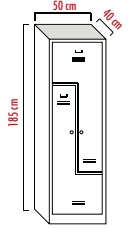

➤ S 2018
185x50x40

Z Tipi Soyunma Dolabı
15 Doors Teacher Cabinet

➤ S 2016

➤ S 2017

➤ S 2018

➤ Ö 2040
170x130x40

15 Gözlü Öğretmen Dolabı
15 Doors Teacher Cabinet

➤ Ö 2041
170x100x40