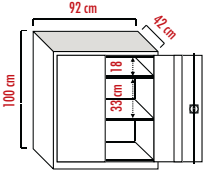

Kod Code	Ebad Size	Ürün Product	Ağırlık Weight	Taşıma Kapasitesi Transport Capacity	Klasör Kapasitesi File Capacity
ÜÇ 3001KL	300x62x217h	Üçlü, Volanlı, Kapılı, Çift Yönlü Triple System With Flywheel and Door	360	2400	360
ÜÇ 3001KS	300X60X217h	Üçlü, Volanlı, Kapısız, Çift Yönlü Triple system Fixed	300	2400	360
ÜÇ 3001BS	300X60X217h	Üçlü, Kapısız, Çift Yönlü Bütün Sabit Triple System With Flywheel	290	2400	360
ÜÇ 3001YS	300x30x217h	Üçlü, Kapısız, Tek Yönlü Yarım Sabit Triple system Half Fixed	150	1200	180

Özel ölçü ve renklerde üretim yapılmaktadır. / Production is done in special sizes and colors.

➤ D 2004
198x92x42

Camlı Dosya Dolabı
Filing Cabinet With Glass

➤ D 2001
198x92x42

Dosya Dolabı
Filing Cabinet

➤ D 2001

➤ D 2002

➤ D 2003

➤ D 2005
130x92x42

Camlı Dosya Dolabı
Filing Cabinet With Glass

➤ D 2002
130x92x42

Dosya Dolabı
Filing Cabinet

➤ D 2004