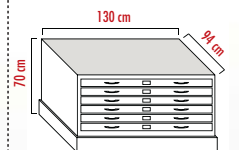

8 Gözlü Fiş Dolabı
8 Drawers Card Cabinet

➤ K 206
50x40x50

Çelik Keson
Steel Caisson

➤ K 203
70x130x94

Harita Plan Dolabı
Project Cabinet

➤ K 205
74x40x70

Kart Havuzu
Card Cabinet

➤ K 204