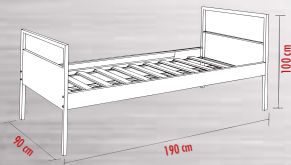

- 0,80 mm kalınlıkta yüksek kalite dkp sacdan imal edilmektedir.
- Elektrostatik toz boyalıdır.
- 0,80 mm thick high quality steel sheet
- Electrostatic powder coating

Özel ölçü ve renklerde üretim yapılmaktadır./Production is done in special sizes and colors.