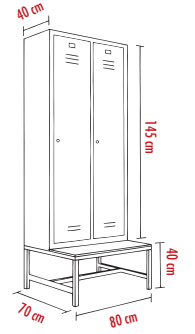

Yamuk Tavan Soyunma Dolabı
Slope Top Locker

Oturaklı Banklı Soyunma Dolabı
Commode Locker

Z Tipi Soyunma Dolabı
15 Doors Teacher Cabinet

➤ S 2017

15 Gözlü Öğretmen Dolabı
15 Doors Teacher Cabinet

10 Gözlü Öğretmen Dolabı
10 Doors Teacher Cabinet

- 0,80 mm kalınlıkta yüksek kalite dkp sacdan imal edilmektedir.
- Elektrostatik toz boyalıdır.
- 0,80 mm thick high quality steel sheet
- Electrostatic powder coating

Özel ölçü ve renklerde üretim yapılmaktadır./Production is done in special sizes and colors.