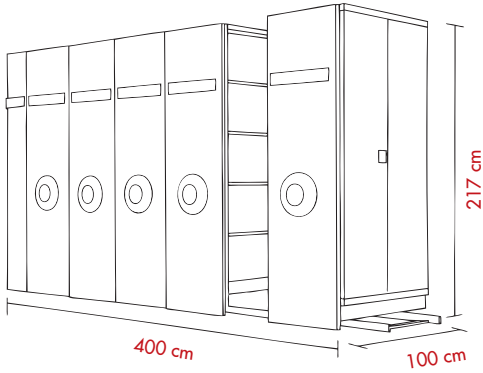

TEKLİ SİSTEM KOMPAKT ARŞİV SINGLE SYSTEMS COMPACT ARCHIVE

- 1 m kalınlıkta yüksek kalite dkp sacdan imal edilmektedir.
- Elektrostatik toz boyalıdır.
- 1 mm thick high quality steel sheet
- Electrostatic powder coating

Kod Code	Ebad Size	Ürün Product	Ağırlık Weight	Taşıma Kapasitesi Transport Capacity	Klasör Kapasitesi File Capacity
ÜÇ 1001KL	100x62x217h	Tekli, Volanlı, Kapılı, Çift Yönlü Single System With Flywheel and Door	150	800	120
UÇ 1001KS	100X60X217h	Tekli, Volanlı, Kapısız, Çift Yönlü Single system Fixed	140	800	120
ÜÇ 1001BS	100X60X217h	Tekli, Kapısız, Çift Yönlü Bütün Sabit Single System With Flywheel	135	800	120
ÜÇ 1001YS	100x30x217h	Tekli, Kapısız, Tek Yönlü Yarım Sabit Single system Half Fixed	60	400	60

Özel ölçü ve renklerde üretim yapılmaktadır. / Production is done in special sizes and colors.