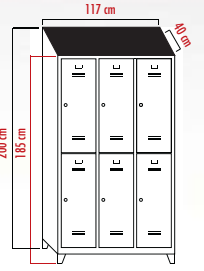

Yamuk Tavan Soyunma Dolabı
Slope Top Locker

Oturaklı Banklı Soyunma Dolabı
Commode Locker

Z Tipi Soyunma Dolabı
15 Doors Teacher Cabinet

➤ S 2016

15 Gözlü Öğretmen Dolabı
15 Doors Teacher Cabinet

10 Gözlü Öğretmen Dolabı
10 Doors Teacher Cabinet

- 0,80 mm kalınlıkta yüksek kalite dkp sacdan imal edilmektedir.
- Elektrostatik toz boyalıdır.
- 0,80 mm thick high quality steel sheet
- Electrostatic powder coating

Özel ölçü ve renklerde üretim yapılmaktadır./Production is done in special sizes and colors.