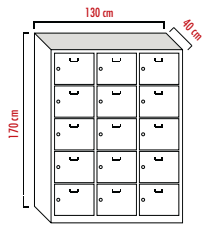

Yamuk Tavan Soyunma Dolabı
Slope Top Locker

Oturaklı Banklı Soyunma Dolabı
Commode Locker

Z Tipi Soyunma Dolabı
15 Doors Teacher Cabinet

15 Gözlü Öğretmen Dolabı
15 Doors Teacher Cabinet

10 Gözlü Öğretmen Dolabı
10 Doors Teacher Cabinet

➤ Ö 2040

- 0,80 mm kalınlıkta yüksek kalite dkp sacdan imal edilmektedir.
- Elektrostatik toz boyalıdır.
- 0,80 mm thick high quality steel sheet
- Electrostatic powder coating

Özel ölçü ve renklerde üretim yapılmaktadır./Production is done in special sizes and colors.